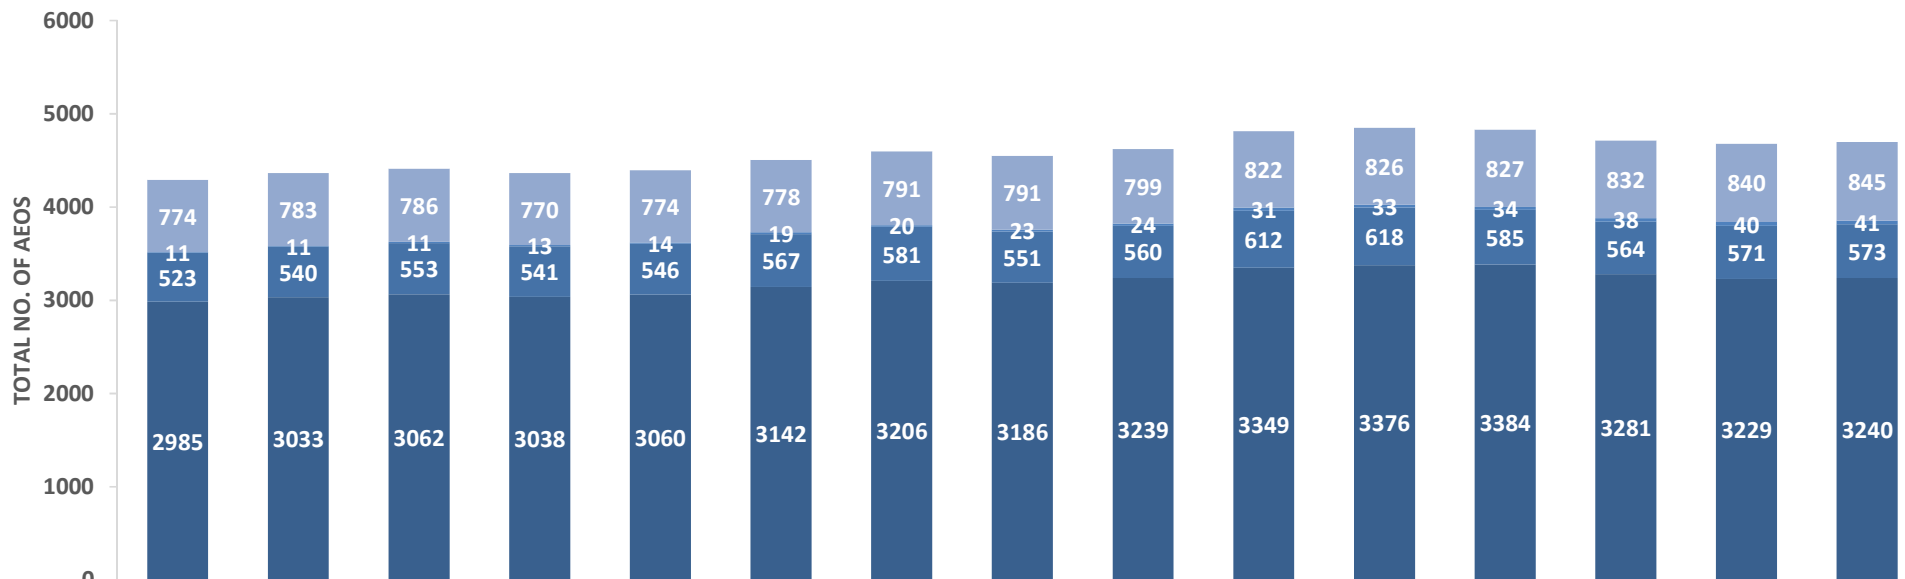

TOTAL NO. OF AEOs (MONTHWISE)

■ T1 ■ T2 ■ T3 ■ LO Total AEO

	June'20	July'20	Aug'20	Sep'20	Oct'20	Nov'20	Dec'20	Jan'21	Feb'21	Mar'21	Apr'21	May'21	June'21	July'21	Aug'21
Total AEO	4293	4367	4412	4362	4394	4506	4598	4551	4622	4814	4853	4830	4715	4680	4699
LO	774	783	786	770	774	778	791	791	799	822	826	827	832	840	845
T3	11	11	11	13	14	19	20	23	24	31	33	34	38	40	41
T2	523	540	553	541	546	567	581	551	560	612	618	585	564	571	573
T1	2985	3033	3062	3038	3060	3142	3206	3186	3239	3349	3376	3384	3281	3229	3240